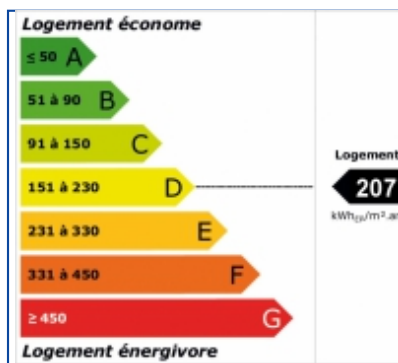

SURFACES

Surface habitable	: 32 m ²
Surface carrez	: 32 m ²

VOTRE AGENCE

GIL GESTION
65 RUE HONORE DAUMIER La Rochette 77000
Tél : +33 (0)1 64 10 64 10
Mail : contact@gil-locationmelun.com